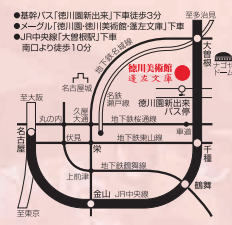

■ 主催 / 徳川美術館・中日新聞社

● 特別企画 / 目で見る雛まつり—十二単着装公開—
財団法人民族衣裳文化普及協会

3月3日(土) 午前11時～12時・午後2時～3時

当館講堂 ※入館者見字自由

● 特別公開 / 千利休の茶杓

2月25日(土)～3月4日(日)

徳川美術館

ホームページ / <http://www.tokugawa-art-museum.jp/>
TEL (052) 692-0202
THE TOKUGAWA ART MUSEUM

● 臨時バス(徳川園前) 出来「出来」下車徒歩5分
● 一ツ橋(徳川園前) 出来「出来」下車徒歩5分
● JR中央線「大徳園」下車
南口より徒歩10分

お内裏さまとお雛さま、三人官女に五人囃子、さまざまなお人形や雛道具が飾られる雛祭り
 「桃の節供」とも呼ばれ、春のおとずれを告げる華やかな行事です。
 徳川美術館には、尾張徳川家の姫君のためにあつらえられた雛人形や雛道具が伝来しており、い
 ずれも御三家筆頭の名にふさわしい質の高さを誇っています。特に、一つ一つに家紋が入った雛道具
 は実際の婚礼調度のミニチュアで、その精緻な美しさには目を見張るばかりです。また、所狭しとお
 人形や雛道具が並べられる明治・大正・昭和の雛段飾りは、高さ約2メートル、幅7メートルにもおよ
 び圧巻です。大名家ならではの、豪華で気品ある雛の世界を紹介します。