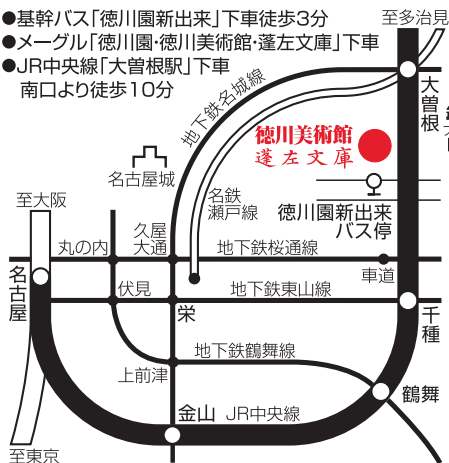

内裏雛飾り 貞徳院矩姫(尾張家14代慶勝夫人)所用

尾張徳川家三代にわたる雛段飾り

連携企画

フラワーマルシェ ~とっておきの花いちば~

会期: 2月10日(金)~2月13日(月) 会場: 吹上ホール

徳川美術館観覧券・フラワーマルシェ入場券の半券持参で、それぞれの入場料金が割引に!

割引内容/ 徳川美術館 2月11日(土)~4月 8日(日) 一般1,200円→1,000円
 フラワーマルシェ 2月10日(金)~2月13日(月) 大人1,000円→900円

第11回 陶のまち瀬戸のお雛めぐり

会期: 2月4日(土)~3月4日(日) 会場: 瀬戸市中心市街地 名鉄瀬戸線尾張瀬戸駅下車すぐ

会期中、瀬戸蔵セラミックプラザにて徳川美術館の観覧券をご提示の方に、お雛様を店頭表示価格からさらに1割
 引サービスいたします。(一部商品を除く) 瀬戸市まるっとミュージアム・観光協会 ☎0561-85-2730

おおぞね雛めぐり2012

会期: 2月11日(土)~3月11日(日) 会場: 大曾根本通商店街・大曾根商店街

商店街各店の店内にお雛様を飾り、商店街が雛まつりムードとなります。また、会期中、当館入館チケットを持参し、
 商店街の協賛店舗でお買い物された場合に、お楽しみ特典を受けることができます。

同時開催 蓬左文庫 2月15日(水)~4月8日(日)

展示室1	展示室2
<p>「琉球漆器の美」</p> <p>沖縄は古くは琉球と呼ばれ、漆工芸が 花開きました。家康ゆかりの琉球漆器 他を公開します。</p> 	<p>「アジアの風」</p> <p>江戸時代、わが国の政治、文化に深く関 わった中国・朝鮮・琉球について、書物 を中心に紹介します。</p> 